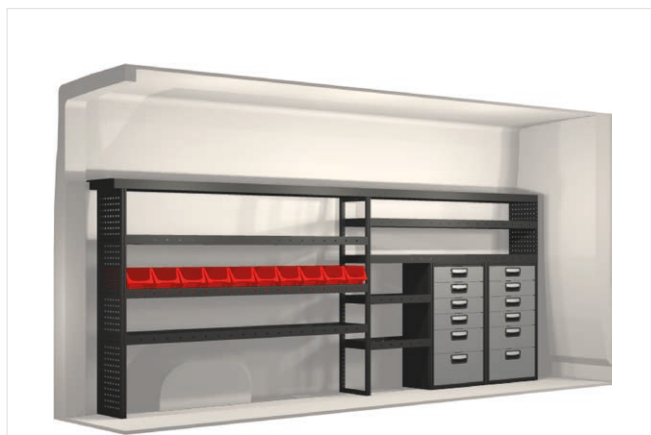

20100263	2646 mm	324 mm	1350 mm	100.8

Alle Einrichtungsvorschläge sind mit Stoßdämpfenden Befestigungen ausgestattet.

Dachträger
Bestellnummer: 27024

Fiat

Ducato 13 & 15 m³ (L3 H2/H3)

20100264	3159 mm	324 mm	1296 mm	66.2

20100265	1971 mm	324 mm	1188 mm	59.1

20100266	3159 mm	324 mm	1350 mm	89.7

20100267	1998 mm	486 mm	1404 mm	103.7

20100268	3132 mm	324 mm	1350 mm	107.1

Im Einrichtungsvorschlag enthalten:

- Kugellagerschienen in allen Schubladen
- Gummimatten in den Ablageschalen
- Schaumstoffeinlagen in den Schubladen
- Montagesatz für die Einrichtung