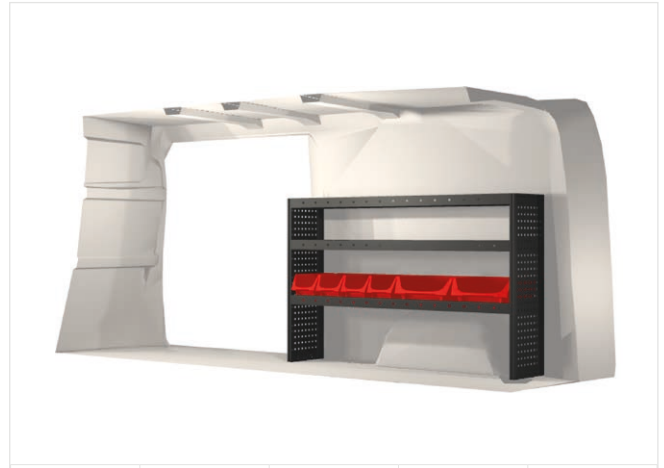

Alle Einrichtungsvorschläge sind mit Stoßdämpfenden Befestigungen ausgestattet.

Dachträger
Bestellnummer: 27012

Fiat

Talento 6 m³ (L2 H1)

20100353	2349 mm	324 mm	918 mm	38.9

20100354	1350 mm	324 mm	918 mm	26.8

20100355	2322 mm	324 mm	918 mm	45.8

20100356	1323 mm	324 mm	918 mm	40.8

20100357	2295 mm	324 mm	918 mm	67.8

Im Einrichtungsvorschlag enthalten:

- Kugellagerschienen in allen Schubladen
- Gummimatten in den Ablageschalen
- Schaumstoffeinlagen in den Schubladen
- Montagesatz für die Einrichtung