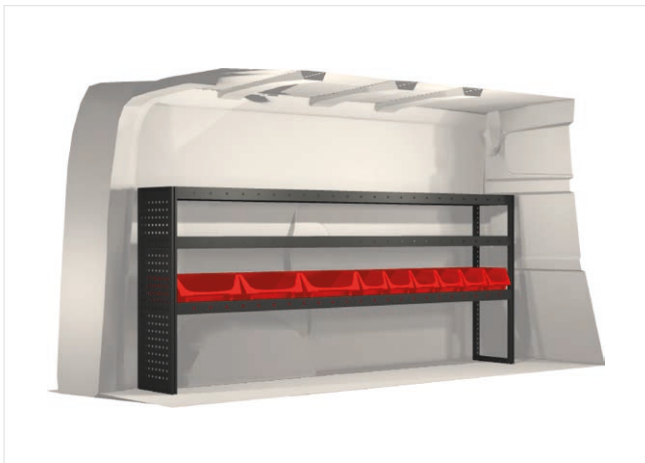

Alle Einrichtungsvorschläge sind mit Stoßdämpfenden Befestigungen ausgestattet.

Dachträger
Bestellnummer: 27037

Fiat

Talento 5.2 m³ (L1 H1)

www.modul-system.de

20100348	1998 mm	324 mm	918 mm	38.4

20100349	1026 mm	324 mm	918 mm	22.8

20100350	1971 mm	324 mm	918 mm	43.1

20100351	999 mm	324 mm	918 mm	29.4

20100352	1971 mm	324 mm	918 mm	65.1

Im Einrichtungsvorschlag enthalten:

- Kugellagerschienen in allen Schubladen
- Gummimatten in den Ablageschalen
- Schaumstoffeinlagen in den Schubladen
- Montagesatz für die Einrichtung