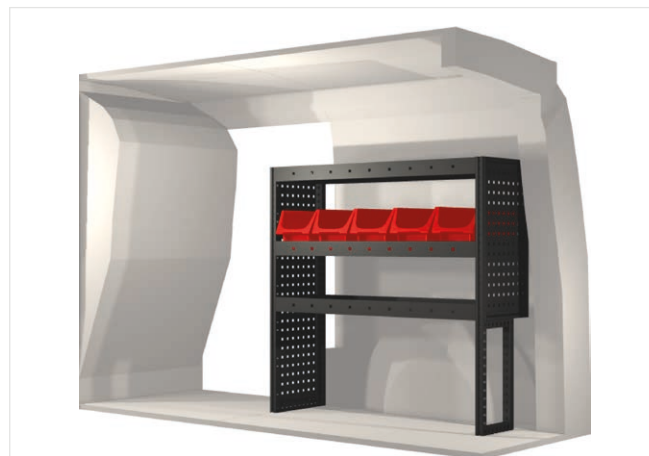

Fiat

Doblò Cargo 3.4 m³ (L1)

www.modul-system.de

20100095	1350 mm	324 mm	918 mm	25.3

20100093	864 mm	324 mm	918 mm	20.5

20100096	1350 mm	324 mm	918 mm	32.5

20100094	837 mm	324 mm	918 mm	31.6

20100097	1323 mm	324 mm	918 mm	43.8

Im Einrichtungsvorschlag enthalten:

- Kugellagerschienen in allen Schubladen
- Gummimatten in den Ablageschalen
- Schaumstoffeinlagen in den Schubladen
- Montagesatz für die Einrichtung

Dachträger
Bestellnummer: 27037