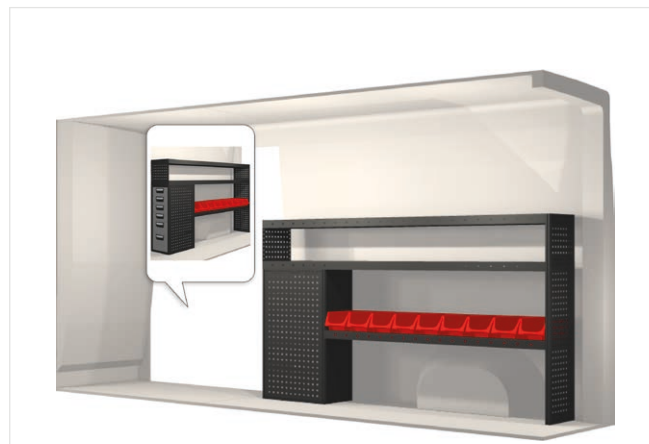

20100263	2646 mm	324 mm	1350 mm	100.8

Alle Einrichtungsvorschläge sind mit Stoßdämpfenden Befestigungen ausgestattet.

Dachträger
Bestellnummer: 27024

Fiat

Ducato 13 & 15 m³ (L3 H2/H3)

20100264	3159 mm	324 mm	1296 mm	66.2

20100265	1971 mm	324 mm	1188 mm	59.1

20100266	3159 mm	324 mm	1350 mm	89.7

20100267	1998 mm	486 mm	1404 mm	103.7

20100268	3132 mm	324 mm	1350 mm	107.1

Im Einrichtungsvorschlag enthalten:

- Kugellagerschienen in allen Schubladen
- Gummimatten in den Ablageschalen
- Schaumstoffeinlagen in den Schubladen
- Montagesatz für die Einrichtung