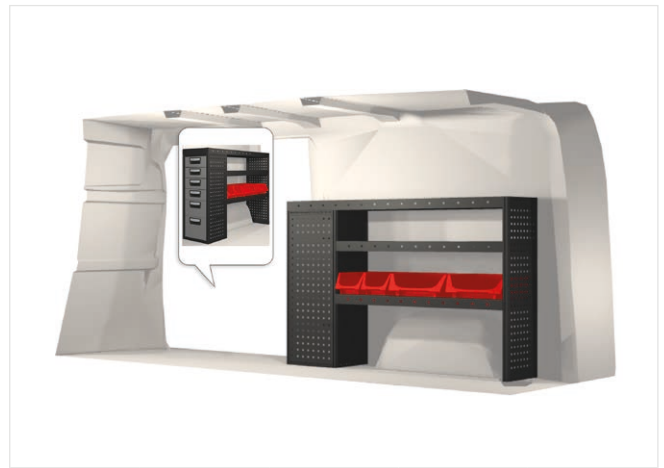

20100350	1971 mm	324 mm	918 mm	43.1

20100351	999 mm	324 mm	918 mm	29.4

20100352	1971 mm	324 mm	918 mm	65.1

Im Einrichtungsvorschlag enthalten:

- Kugellagerschienen in allen Schubladen
- Gummimatten in den Ablageschalen
- Schaumstoffeinlagen in den Schubladen
- Montagesatz für die Einrichtung

Alle Einrichtungsvorschläge sind mit Stoßdämpfenden Befestigungen ausgestattet.

Dachträger
Bestellnummer: 27012

Fiat

Talento 6 m³ (L2 H1)

20100353	2349 mm	324 mm	918 mm	38.9

20100354	1350 mm	324 mm	918 mm	26.8

20100355	2322 mm	324 mm	918 mm	45.8

20100356	1323 mm	324 mm	918 mm	40.8

20100357	2295 mm	324 mm	918 mm	67.8

Im Einrichtungsvorschlag enthalten:

- Kugellagerschienen in allen Schubladen
- Gummimatten in den Ablageschalen
- Schaumstoffeinlagen in den Schubladen
- Montagesatz für die Einrichtung