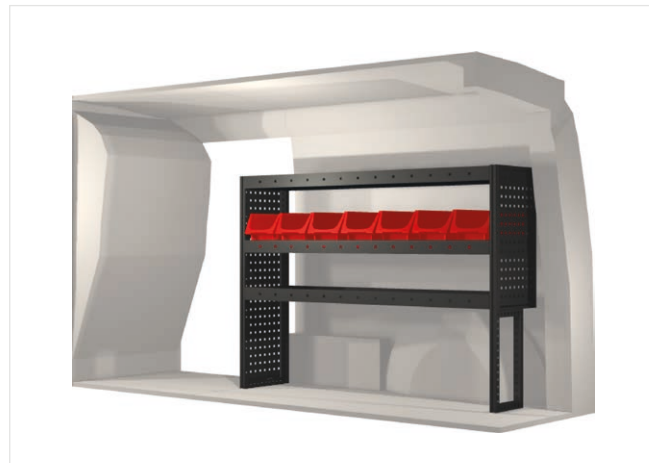

20100088	1188 mm	324 mm	918 mm	24.5