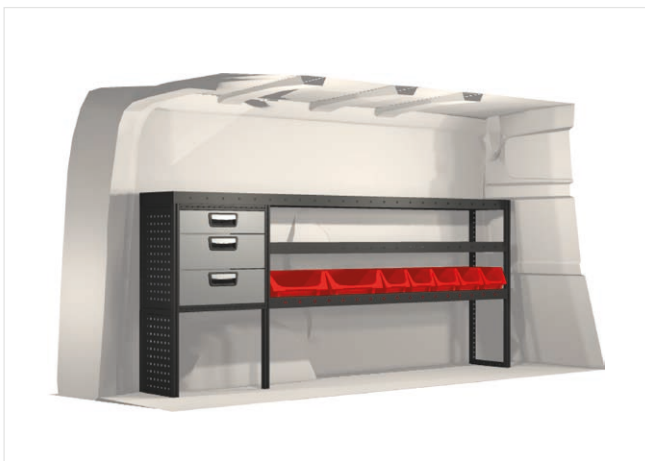

Alle Einrichtungsvorschläge sind mit Stoßdämpfenden Befestigungen ausgestattet.

Dachträger
Bestellnummer: 27037

Fiat

Talento 5.2 m³ (L1 H1)

www.modul-system.de

20100348	1998 mm	324 mm	918 mm	38.4

20100349	1026 mm	324 mm	918 mm	22.8

20100350	1971 mm	324 mm	918 mm	43.1

20100351	999 mm	324 mm	918 mm	29.4

20100352	1971 mm	324 mm	918 mm	65.1

Im Einrichtungsvorschlag enthalten:

- Kugellagerschienen in allen Schubladen
- Gummimatten in den Ablageschalen
- Schaumstoffeinlagen in den Schubladen
- Montagesatz für die Einrichtung