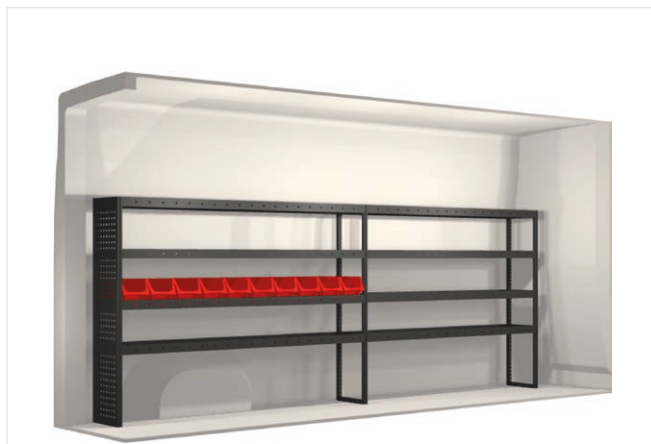

20100257	1188 mm	486 mm	1404 mm	58.5

20100258	2160 mm	324 mm	1350 mm	88.8

Im Einrichtungsvorschlag enthalten:

- Kugellagerschienen in allen Schubladen
- Gummimatten in den Ablageschalen
- Schaumstoffeinlagen in den Schubladen
- Montagesatz für die Einrichtung

20100263	2646 mm	324 mm	1350 mm	100.8

Alle Einrichtungsvorschläge sind mit Stoßdämpfenden Befestigungen ausgestattet.

Dachträger
Bestellnummer: 27024

Fiat

Ducato 13 & 15 m³ (L3 H2/H3)

20100264	3159 mm	324 mm	1296 mm	66.2

20100265	1971 mm	324 mm	1188 mm	59.1

20100266	3159 mm	324 mm	1350 mm	89.7

20100267	1998 mm	486 mm	1404 mm	103.7

20100268	3132 mm	324 mm	1350 mm	107.1

Im Einrichtungsvorschlag enthalten:

- Kugellagerschienen in allen Schubladen
- Gummimatten in den Ablageschalen
- Schaumstoffeinlagen in den Schubladen
- Montagesatz für die Einrichtung