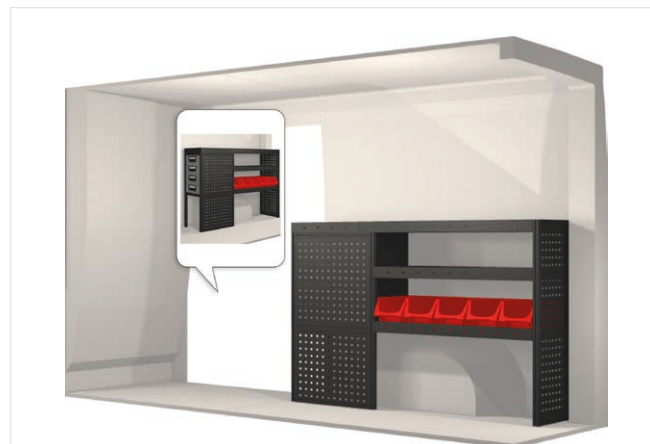

20100355	2322 mm	324 mm	918 mm	45.8

20100356	1323 mm	324 mm	918 mm	40.8

20100357	2295 mm	324 mm	918 mm	67.8

Im Einrichtungsvorschlag enthalten:

- Kugellagerschienen in allen Schubladen
- Gummimatten in den Ablageschalen
- Schaumstoffeinlagen in den Schubladen
- Montagesatz für die Einrichtung

Alle Einrichtungsvorschläge sind mit Stoßdämpfenden Befestigungen ausgestattet.

Fiat

Ducato 8 m³ (L1 H1)

www.modul-system.de

20100254	2187 mm	324 mm	1296 mm	47.5

20100255	1323 mm	324 mm	918 mm	37.6

20100256	2187 mm	324 mm	1296 mm	69.4

20100257	1188 mm	486 mm	1404 mm	58.5

20100258	2160 mm	324 mm	1350 mm	88.8

Im Einrichtungsvorschlag enthalten:

- Kugellagerschienen in allen Schubladen
- Gummimatten in den Ablageschalen
- Schaumstoffeinlagen in den Schubladen
- Montagesatz für die Einrichtung