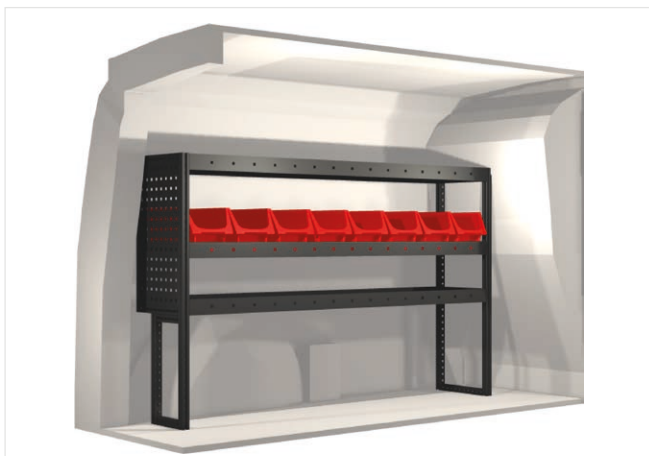

Fiat

Doblò Cargo 3.4 m³ (L1)

www.modul-system.de

20100095	1350 mm	324 mm	918 mm	25.3

20100093	864 mm	324 mm	918 mm	20.5

20100096	1350 mm	324 mm	918 mm	32.5

20100094	837 mm	324 mm	918 mm	31.6

20100097	1323 mm	324 mm	918 mm	43.8